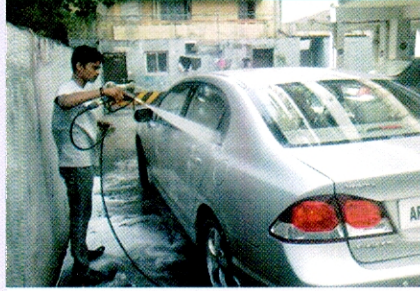

पानी न बहाओ

पचास साल की उम्र में भी,
भाभी की समझ में,
नहीं आया।
घर-आंगन धोने के बाद
उन्होंने कार को नहलाया।
इतना ही नहीं-
सड़क पर पड़ी धूल को
झाड़ू की बजाय,
पीने के अमृत तुल्य जल से
लेजम लगाकर दूसरे के दरवाजों तक बहाया
जब मुझ से नहीं गया रहा,
तब मैंने कहा-“भाभी जी
जल बहुत कीमती है
इस तरह न बहाओ।
जल चिंतक/वैज्ञानिक बार-बार
चेतावनी दे रहे हैं कि-
विश्व में जल संकट आ रहा है,
पृथ्वी का जल स्तर नीचे जा रहा है।”
फिर भाभी बोली-ज्ञानी देवर जी
कुछ जल-संरक्षण के उपाय भी बताओ।
वातों से काम नहीं चलाओ।”
मैंने कहा-देर मत करो,
नर्सरी से पौध लाओ।
द्वार-द्वार उन्हें लगवाओ।
और अच्छी तरह देखभाल कराओ।
जब पेड़ बढ़ें होंगे।
तब छाया और फल देंगे।
हम सभी तथा पशु पक्षी
सुख-शांति तथा आनंद लेंगे
बादल आयेंगे, खूब सारा जल बरसायेंगे।
पेड़ों के नीचे रहता है बहुत-सा पानी।
इसलिए हम सब को नहीं होगी,
पीने के जल की हैरानी।